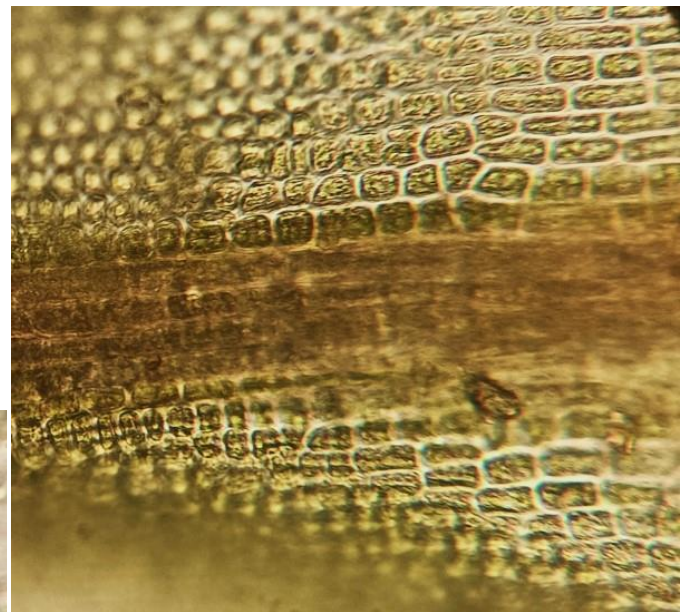

De leuke plaatjes van Luc, Isabelle, Annick en Peter

muurdubbeltandmos