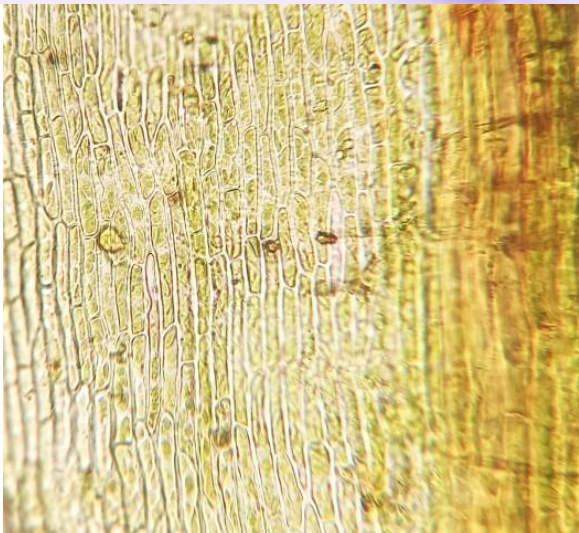

# De leuke plaatjes van Luc, Isabelle, Annick en Peter

muurdubbeltandmos

moerassnavelmos

Broedhaarmuts

Wijdporiekurkzwam

Franjevlekplaat

Houtknoopje

Er waren natuurlijk ook Slobkousjes

Vorige week kwamen de leuke plaatjes van Peter net iets te laat binnen. Ik laat jullie genieten van een selectie kleintjes waar we meestal aan voorbijlopen

Geel nestzwammetje

Springstaartje

Entomobrya  
multifasciata