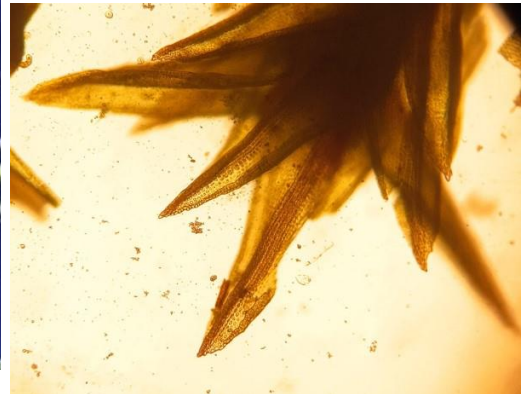

De leuke plaatjes van Luc, Isabelle, Annick en Peter

muurdubbeltandmos